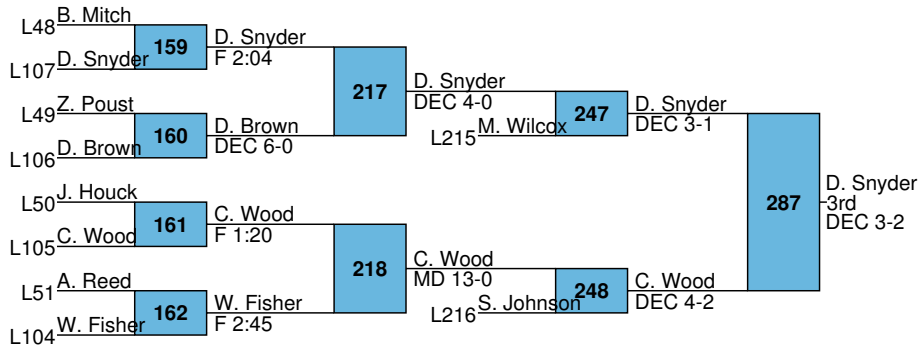

182

PIAA District 4 AA

PIAA District 4 AA

195

PIAA District 4 AA

PIAA District 4 AA

220

PIAA District 4 AA

PIAA District 4 AA

285

Scoring Gr Rank	Team	Points	CH	CONS	1	2	3	
PIAA Distri	1 Southern C	205.5				4	3	
PIAA Distri	2 Muncy	157.5				1	3	1
PIAA Distri	3 Montoursvi	120.5				3	1	
PIAA Distri	4 Wyalusing	114				2		1
PIAA Distri	5 Midd-West	92.5						2
PIAA Distri	6 Athens	86				1		3
PIAA Distri	7 Benton	75				1	2	
PIAA Distri	8 Warrior Ru	69					1	
PIAA Distri	9 Mifflinburg	62						1
PIAA Distri	10 Line Mount	58						2
PIAA Distri	11 Jersey Shc	52					1	
PIAA Distri	12 Lewisburg	47.5						3
PIAA Distri	13 Milton	36.5				1		
PIAA Distri	14 North Penr	36					1	
PIAA Distri	15 Troy	34				1		
PIAA Distri	16 Bloomsbur	33					1	
PIAA Distri	17 Towanda	29						
PIAA Distri	17 Hughesville	29					1	
PIAA Distri	19 Canton	26						1
PIAA Distri	20 Mount Car	21						
PIAA Distri	21 Central Co	19.5						
PIAA Distri	22 Shamokin	18						
PIAA Distri	22 Montgome	18						
PIAA Distri	24 Northeast I	16						
PIAA Distri	25 Sullivan Cc	15						
PIAA Distri	26 Williamson	6						
PIAA Distri	27 Danville	2						
PIAA Distri	28 Columbia M	0						
PIAA Distri	28 South Willi	0						