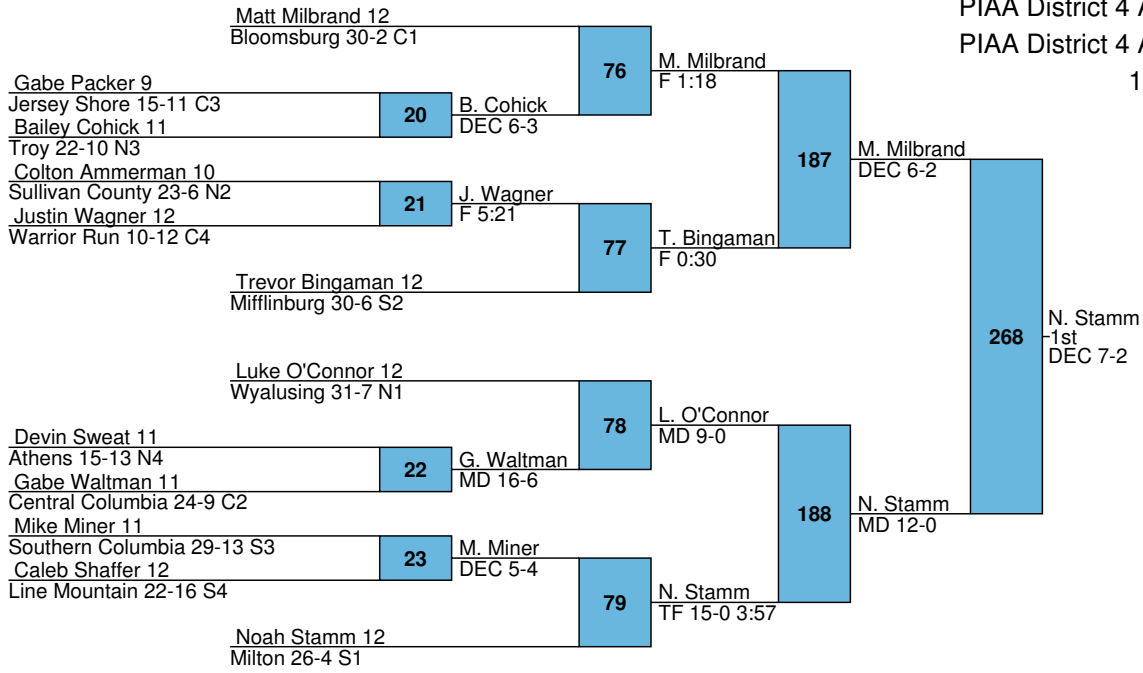

PIAA District 4 AA

PIAA District 4 AA

106

PIAA District 4 AA

PIAA District 4 AA

113

L225 M. Barberio DEC 7-3
 L226 A. Steininger DEC 2-0
 M. Barberio 5th DEC 6-0

PIAA District 4 AA

PIAA District 4 AA

120

PIAA District 4 AA

PIAA District 4 AA

126

PIAA District 4 AA

PIAA District 4 AA

132

L231 C. Reed DEC 8-5
 L232 D. Pietkiewicz MD 10-2
264 D. Pietkiewicz 5th DEC 2-1

PIAA District 4 AA

PIAA District 4 AA

138

PIAA District 4 AA

PIAA District 4 AA

145

PIAA District 4 AA