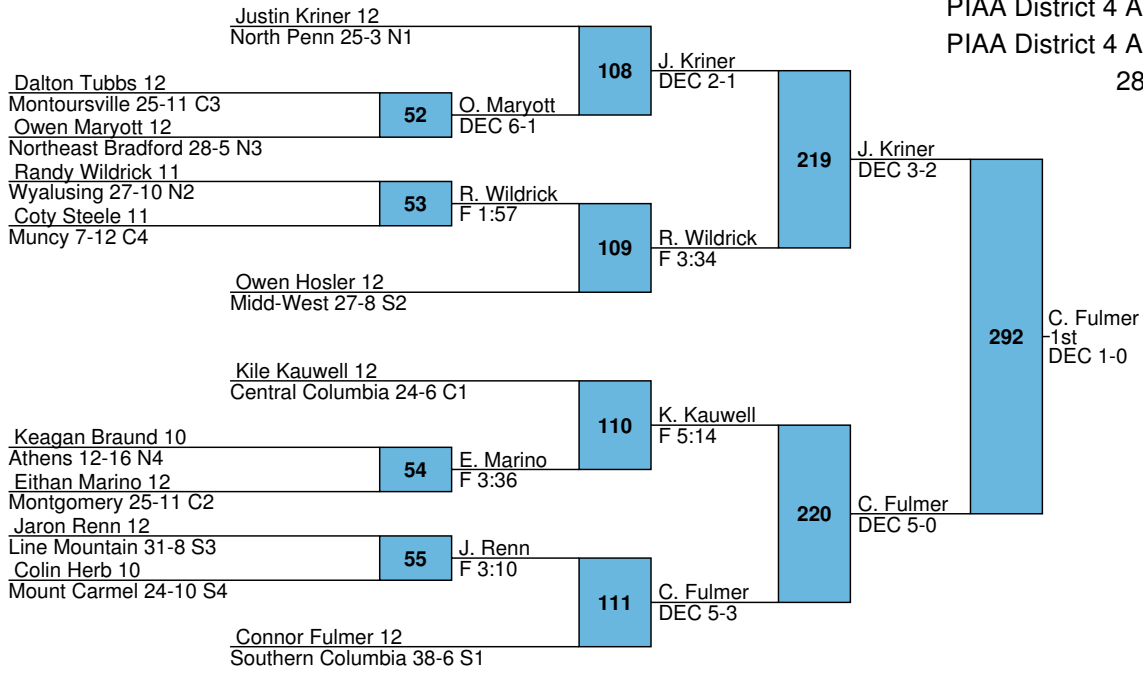

182

PIAA District 4 AA

PIAA District 4 AA

195

PIAA District 4 AA

PIAA District 4 AA

220

PIAA District 4 AA

PIAA District 4 AA

285

Scoring Gr Rank	Team	Points	CH	CONS	1	2	3	
PIAA Distri	1 Southern C	205.5				4	3	
PIAA Distri	2 Muncy	157.5				1	3	1
PIAA Distri	3 Montoursvi	120.5				3	1	
PIAA Distri	4 Wyalusing	114				2		1
PIAA Distri	5 Midd-West	92.5						2
PIAA Distri	6 Athens	86				1		3
PIAA Distri	7 Benton	75				1	2	
PIAA Distri	8 Warrior Ru	69					1	
PIAA Distri	9 Mifflinburg	62						1
PIAA Distri	10 Line Mount	58						2
PIAA Distri	11 Jersey Shc	52					1	
PIAA Distri	12 Lewisburg	47.5						3
PIAA Distri	13 Milton	36.5				1		
PIAA Distri	14 North Penr	36					1	
PIAA Distri	15 Troy	34				1		
PIAA Distri	16 Bloomsbur	33					1	
PIAA Distri	17 Towanda	29						
PIAA Distri	17 Hughesville	29					1	
PIAA Distri	19 Canton	26						1
PIAA Distri	20 Mount Car	21						
PIAA Distri	21 Central Co	19.5						
PIAA Distri	22 Shamokin	18						
PIAA Distri	22 Montgome	18						
PIAA Distri	24 Northeast I	16						
PIAA Distri	25 Sullivan Cc	15						
PIAA Distri	26 Williamson	6						
PIAA Distri	27 Danville	2						
PIAA Distri	28 Columbia M	0						
PIAA Distri	28 South Willi	0						